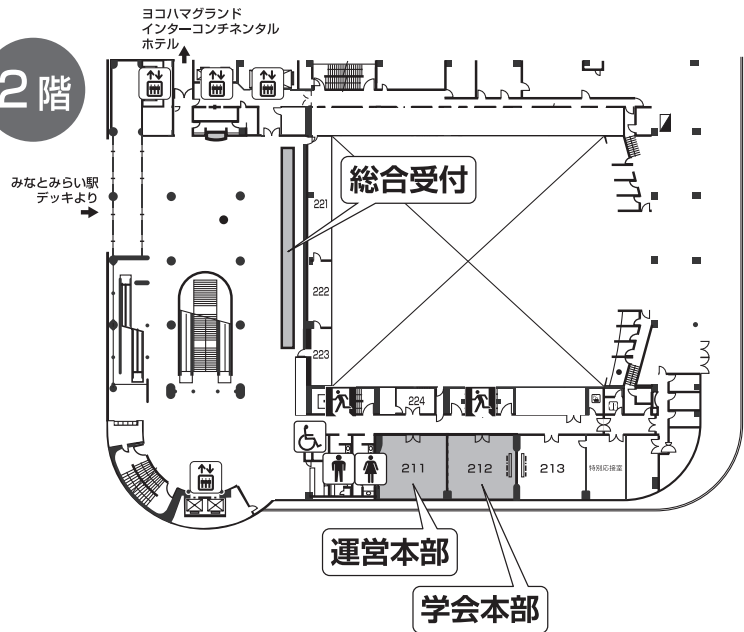

パシフィコ横浜

〒220-0012 神奈川県横浜市西区みなとみらい 1-1-1

東京国際空港 (羽田) から約 **30分**
 成田国際空港から約 **100分**
 新横浜駅から約 **20分**
 首都高速横羽線みなとみらいランプより約 **2分**

都心から **30分**
 みなとみらい駅から
 徒歩 **5分**

ノースにお越しの方
 2番出口 (いちよう通り口)
 から徒歩約 5分
 2番出口よりけいゆう病院前交差点
 へお進みください

パシフィコ横浜 会議センター

1階

- 男子トイレ
- 女子トイレ
- エレベーター
- 救護室
- 車イス用トイレ
- AED
- 乳幼児用設備
- 非常口

2階

3階

パシフィコ横浜 会議センター