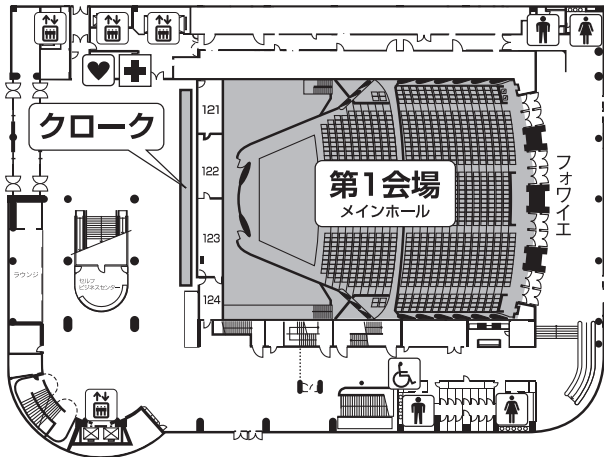

パシフィコ横浜

〒220-0012 神奈川県横浜市西区みなとみらい 1-1-1

東京国際空港 (羽田) から約 **30分**
 成田国際空港から約 **100分**
 新横浜駅から約 **20分**
 首都高速横羽線みなとみらいランプより約 **2分**

都心から **30分**
 みなとみらい駅から
 徒歩 **5分**

ノースにお越しの方
 2番出口 (いちよう通り口)
 から徒歩約 5分
 2番出口よりけいゆう病院前交差点
 へお進みください

パシフィコ横浜 会議センター

1階

- 男子トイレ
- 女子トイレ
- エレベーター
- 救護室
- 車イス用トイレ
- AED
- 乳幼児用設備
- 非常口

2階

3階

パシフィコ横浜 会議センター