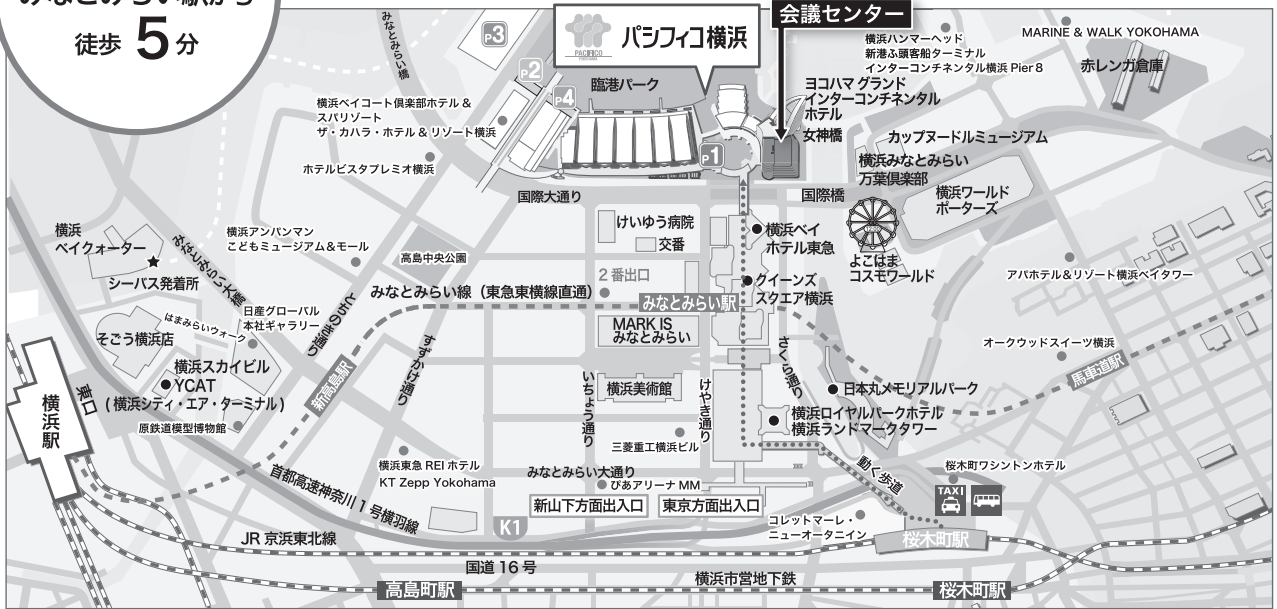

パシフィコ横浜

〒220-0012 神奈川県横浜市西区みなとみらい 1-1-1

東京国際空港 (羽田) から約 **30分**
 成田国際空港から約 **100分**
 新横浜駅から約 **20分**
 首都高速横羽線みなとみらいランプより約 **2分**

都心から **30分**
 みなとみらい駅から
 徒歩 **5分**

ノースにお越しの方
 2番出口 (いちよう通り口)
 から徒歩約 5分
 2番出口よりけいゆう病院前交差点
 へお進みください

パシフィコ横浜 会議センター

1階

- 男子トイレ
- 女子トイレ
- エレベーター
- 救護室
- 車イス用トイレ
- AED
- 乳幼児用設備
- 非常口

2階

3階

パシフィコ横浜 会議センター