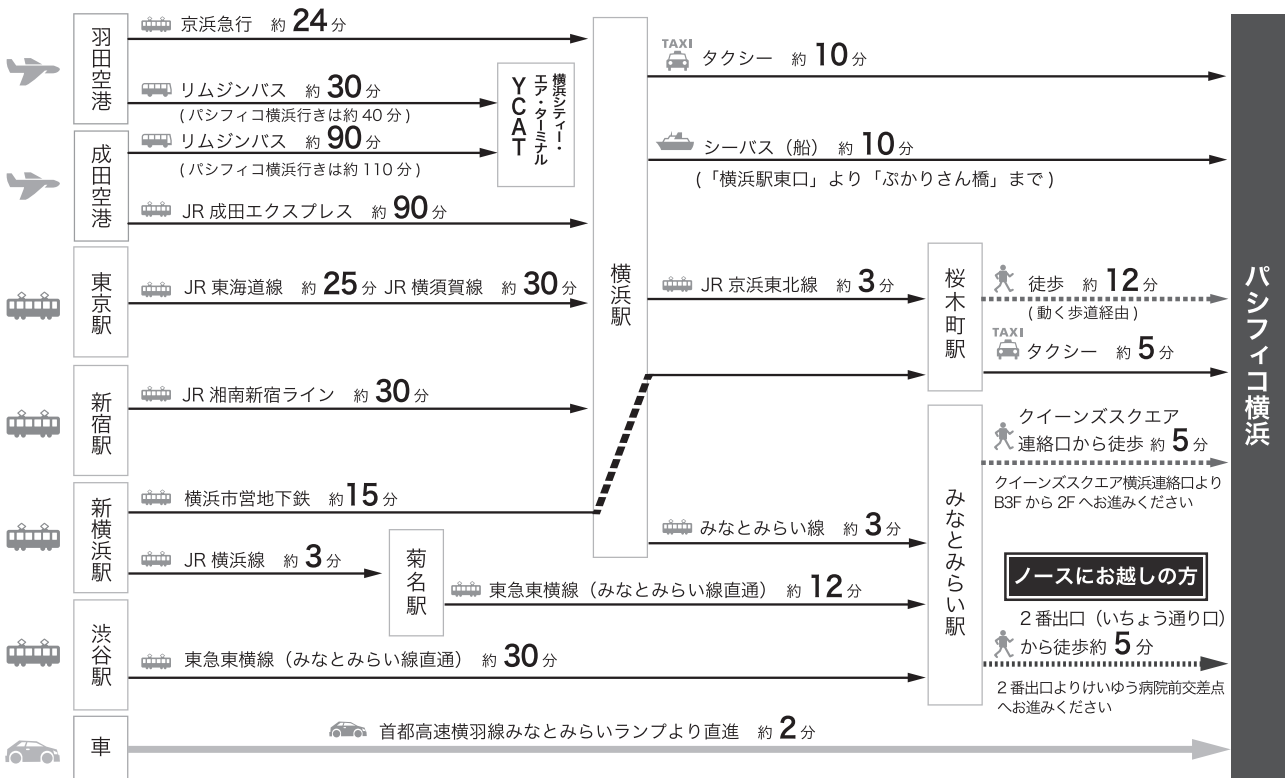

パシフィコ横浜

〒220-0012 神奈川県横浜市西区みなとみらい 1-1-1

東京国際空港 (羽田) から約 **30分**
 成田国際空港から約 **100分**
 新横浜駅から約 **20分**
 首都高速横羽線みなとみらいランプより約 **2分**

都心から **30分**
 みなとみらい駅から
 徒歩 **5分**

ノースにお越しの方
 2番出口 (いちよう通り口)
 から徒歩約 5分
 2番出口よりけいゆう病院前交差点
 へお進みください

パシフィコ横浜 会議センター

1階

- 男子トイレ
- 女子トイレ
- エレベーター
- 救護室
- 車イス用トイレ
- AED
- 乳幼児用設備
- 非常口

2階

3階

パシフィコ横浜 会議センター