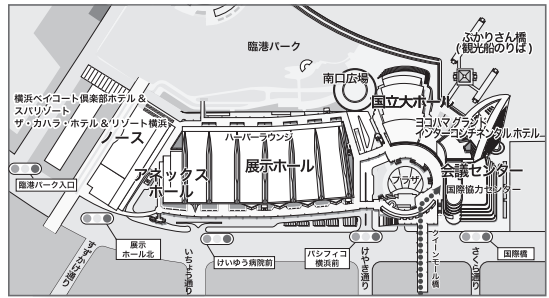

パシフィコ横浜

〒220-0012 神奈川県横浜市西区みなとみらい 1-1-1

東京国際空港 (羽田) から約 **30分**
 成田国際空港から約 **100分**
 新横浜駅から約 **20分**
 首都高速横羽線みなとみらいランプより約 **2分**

都心から **30分**
 みなとみらい駅から
 徒歩 **5分**

ノースにお越しの方
 2番出口 (いちよう通り口)
 から徒歩約 5分
 2番出口よりけいゆう病院前交差点
 へお進みください

パシフィコ横浜 会議センター

1階

- 男子トイレ
- 女子トイレ
- エレベーター
- 救護室
- 車イス用トイレ
- AED
- 乳幼児用設備
- 非常口

2階

3階

パシフィコ横浜 会議センター